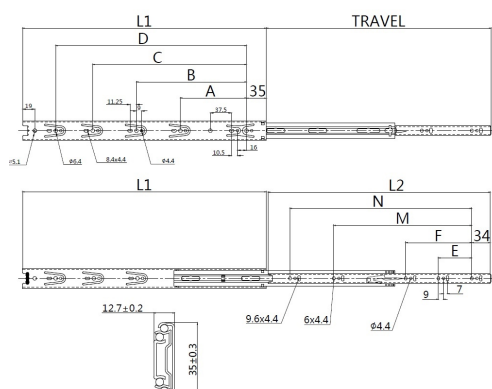

PRODUCT SHEET

Description:

Drawer Slide NJ3600, 500mm Full Extension, Zinc Plated

Item number:

16.13.195-1

| Units | Box | Carton | HS Code | Barcode |
|-------|-----|--------|------------|---|
| Pair | 1 | 20 | 8302420090 |  5704866106573 |

| L1 | L2 | TRAVEL | A | B | C | D | E | F | M | N |
|-----|-----|--------|-----|-----|-----|-----|-----|-----|-----|-----|
| 250 | 245 | 250 | 128 | \ | \ | \ | 192 | \ | \ | \ |
| 300 | 295 | 300 | 128 | 224 | \ | \ | 242 | \ | \ | \ |
| 350 | 345 | 350 | 128 | 224 | \ | \ | 128 | 292 | \ | \ |
| 400 | 395 | 400 | 128 | 224 | 320 | \ | 128 | 342 | \ | \ |
| 450 | 445 | 450 | 128 | 224 | 352 | \ | 128 | 320 | 392 | \ |
| 500 | 495 | 500 | 128 | 224 | 352 | 416 | 128 | 192 | 352 | 442 |
| 550 | 545 | 550 | 128 | 224 | 352 | 447 | 128 | 224 | 416 | 492 |
| 600 | 595 | 600 | 128 | 224 | 352 | 512 | 128 | 224 | 416 | 542 |
| 650 | 645 | 600 | 128 | 224 | 352 | 544 | 128 | 224 | 416 | 592 |
| 700 | 695 | 600 | 128 | 224 | 384 | 576 | 128 | 224 | 448 | 642 |